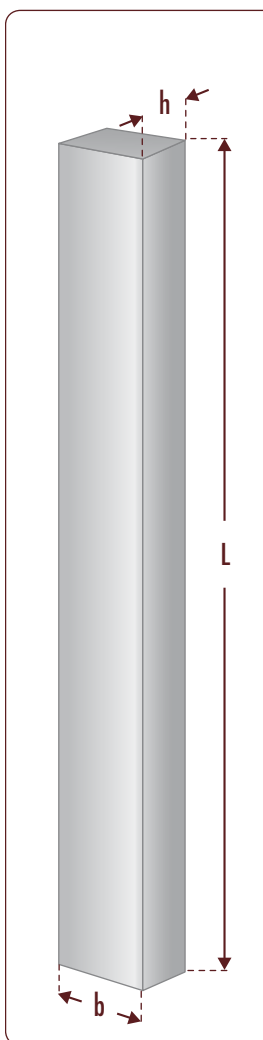

20202B

BARREAUX CARRÉS ET RECTANGULAIRES 320 MM

VIERKANT UND RECHTECKSTÄBE 320 MM

SQUARE AND RECTANGULAR BLANKS 320 MM

MD
HM
SC

E2

COMMANDE • BESTELLUNG • ORDER:

ART. REF.
N° **20202B** - **2-4-320**

h	b	L	REF.	20202B
				CHF
2.3	4.4	320	2-4-320	18.-
2.3	6.4	320	2-6-320	22.-
2.3	8.4	320	2-8-320	29.-
2.3	10.4	320	2-10-320	39.-
3.3	6.4	320	3-6-320	33.-
3.3	8.4	320	3-8-320	41.-
3.3	10.4	320	3-10-320	50.-
3.3	12.4	320	3-12-320	60.-
3.3	16.5	320	3-16-320	78.-
3.3	20.5	320	3-20-320	105.-
4.4	4.4	320	4-4-320	27.-
4.4	10.4	320	4-10-320	65.-
4.4	12.4	320	4-12-320	78.-
4.4	16.5	320	4-16-320	105.-
4.4	20.5	320	4-20-320	132.-
5.4	12.4	320	5-12-320	103.-
5.4	16.5	320	5-16-320	138.-
5.4	20.5	320	5-20-320	170.-
5.4	25.5	320	5-25-320	219.-
6.4	6.4	320	6-6-320	58.-
8.4	8.4	320	8-8-320	110.-